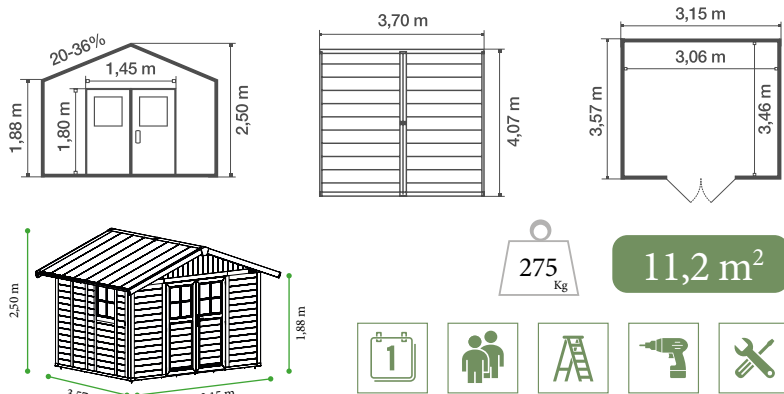

Fotos und Illustrationen sind nicht vertraglich bindend

FARBE / ARTIKELNUMMER / EAN

Weiss / grün-graue Fuge
+ grün-graue Pfosten
22911140
3100038094303

Dunkelgrau
+ weißer Pfosten
23011276
3100038132135

Rot
+ weißer Pfosten
23011242
3100038120064

TECHNISCHE ÜBERSICHT

TECHNISCHE DATEN

Grundmaß inkl. Dachüberstand	3,70 x 4,07 m
Grundmaß	3,15 x 3,57 m
Grundfläche	11,2 m ²
Nutzfläche	10,6 m ²
Wandstärke	26 mm
Wandhöhe	1,88 m
Firsthöhe	2,50 m
Bedachung	Kunststoff-Paneele aus PVC
Dachschräge	20° - 36 %
Farbton Dach	Grau-Grün
Maß Türflügel 2	0,72 x 1,80 m
Maß Glaseinsatz 2	L 0,562 x H 0,595 m
Verriegelung 1	Türgriff mit Schlossgarnitur
Fenster (Lichtausschnitt) 1	L 0,682 x H 0,609 m
Gewicht	275 Kg
Bodenplatte erforderlich	Ja (Empfehlung 15 cm Beton)*

Verwendetes Material Kunststoff-Paneele aus PVC + Metall

- Enthaltenes Zubehör
- Befestigungskit (x1) - (6 Profile 56 cm)
- Optionales Zubehör
- Verankerungskit Seitliches - Schleppdach
 - Befestigungskit

VERPACKUNG

Höhe Packstück ohne Palette	2,22 m
Höhe Packstück mit Palette	2,33 m
Breite des Packstück	1 m
Länge des Packstücks	1,20 m
Volumen Packstück	2,80 m ³
ca. Gewicht der Packstücke	305 kg

Unverbindliche Maße dienen nur zur Orientierung